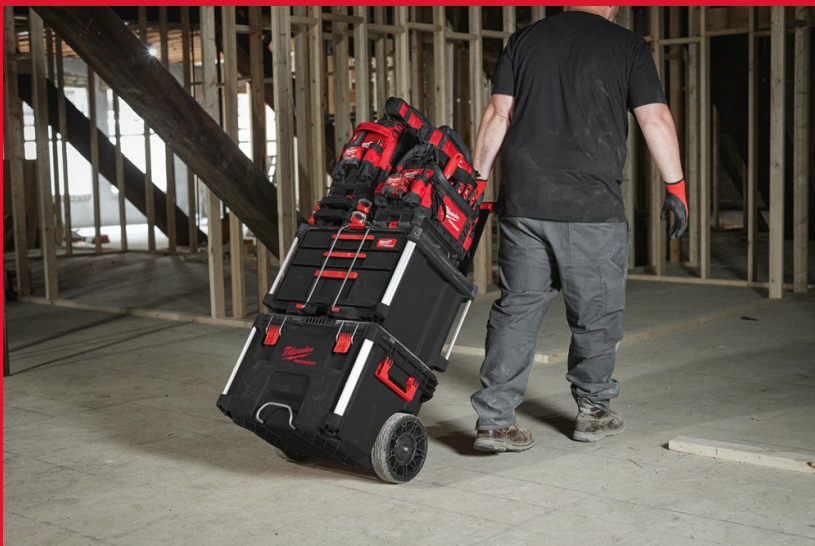

Packout 2 + 1 Drawer Tool Box

PACKOUT™ 2+1 SAHTLIGA TÖÖRIISTAKAST

- Lihtne juurdepääs hoiustatavatele esemetele, isegi koos teiste PACKOUT™ kastidega, mis on vlna laotud.
- Terasest kuullaagriga liugurid toetavad kuni 11 kg raskust sahtli kohta.
- Kiirreguleeritavad jaoturid igas sahtlis, mis võimaldab paigutust paremaks organiseerimiseks täielikult kohandada.
- Turvariba lukustamine hoiab ära sahtlite soovimatu avanemise transpordi ajal.
- Võimaldab varguse kaitseks lukustada sahtleid tabalukuga.
- Valmistatud löögikindlatest polümeeridest ja metalliga tugevdatud nurkadega, et suurendada vastupidavust töökohal.
- Kuulub PACKOUT™ modulaarsesse hoiustamissüsteemi.